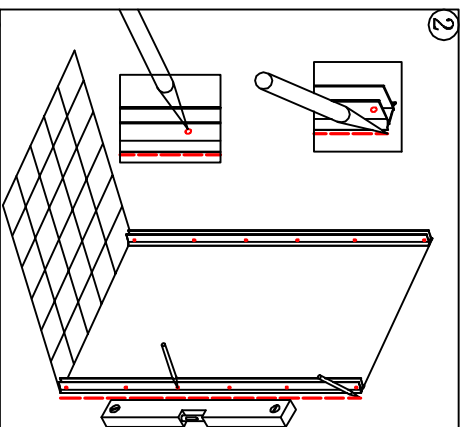

Folkduschen Ltd [®]

Sara

1

tool

2

Accessory

Sara	Lamm
85	870
90	920

Folkduschen Ltd.
Lövågen 121
39471 Kalmar
Sweden
Telefon: 0480-470725
Fax: 0480-470700