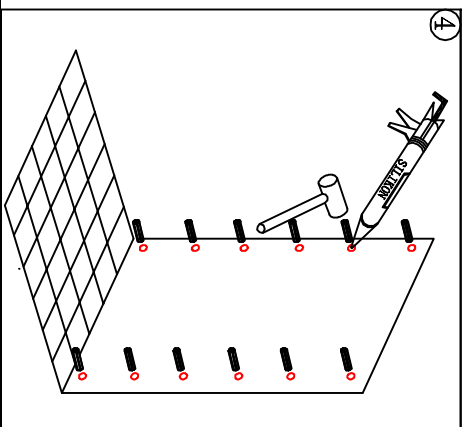

Folkduschen Ltd [®]

Sara

1

tool

2

Accessory

Sara	Lamm
85	870
90	920

Folkduschen Ltd.
Lövågen 121
39471 Kalmar
Sweden
Telefon: 0480-470725
Fax: 0480-470700