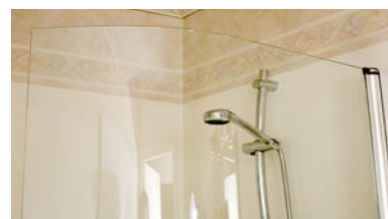

Semirund duschdörr.

FOLKDUSCHEN

Wismarsvägen 14
393 56 Kalmar
Sweden

Orgnr: 516404-5717
Säte: Kalmar
Watnr: SE516404571701
Innehar F-Skatt

Telefon: 0480-47 07 25
Fax: 0480-47 07 00
Homepage: www.folkduschen.se
E-mail: info@folkduschen.se