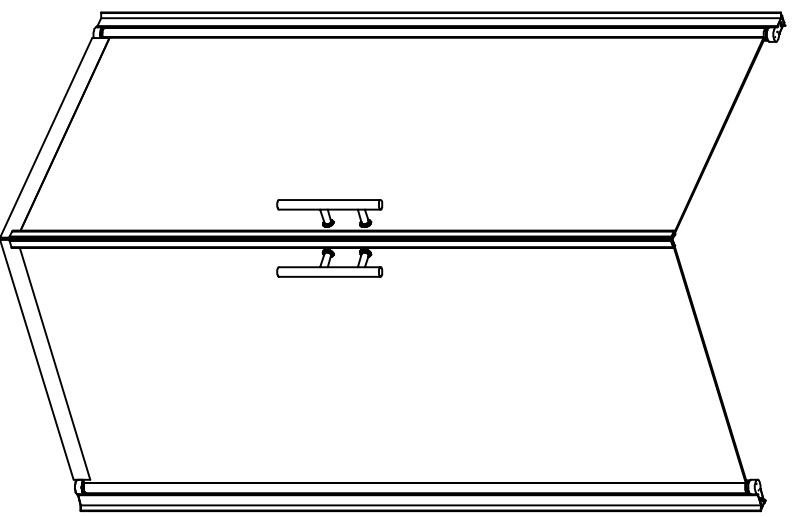

Folkduschen Ltd [®] Erik

1

tool

2

Accessory

2P	2P	2P	2P	8P	12P	12P
ST4*16mm	ST4*16mm					

Erik	L/R/mm
80	800/800
85	850/850
90	900/900

Folkduschen Ltd.
Lötvägen 121
39471 Kalmar
Sweden
Telefon: 0480-470725
Fax: 0480-470700