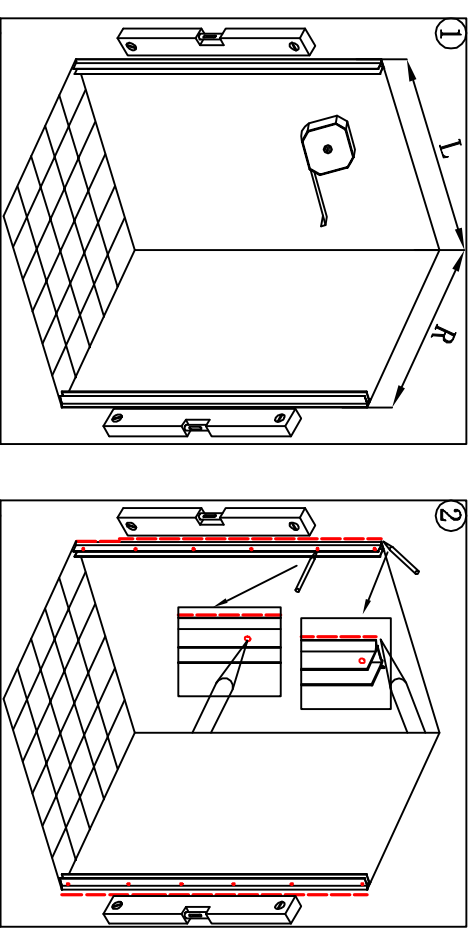

Folkduschen Ltd [®] Erik

1

tool

2

Accessory

2P	2P	2P	2P	8P	12P	12P
ST4*16mm	ST4*16mm					

Erik	L/R/mm
80	800/800
85	850/850
90	900/900

Folkduschen Ltd.
Lötvägen 121
39471 Kalmar
Sweden
Telefon: 0480-470725
Fax: 0480-470700