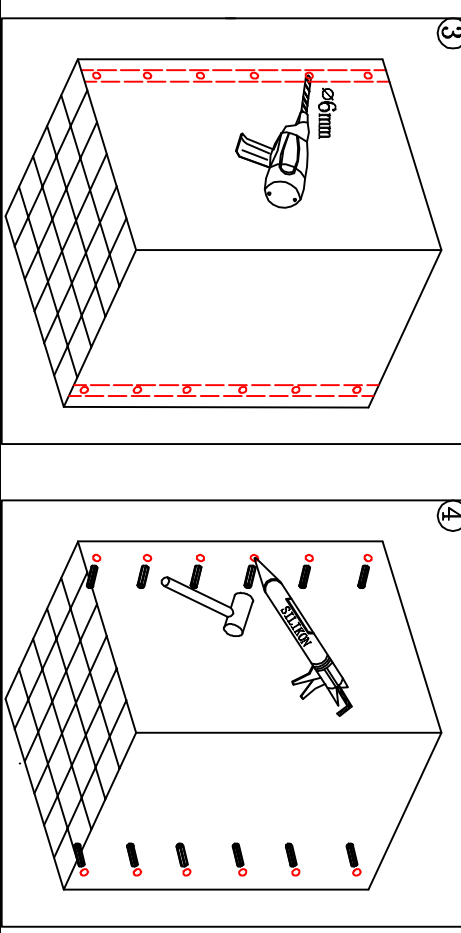

Folkduschen Ltd [®] Erik

1

tool

2

Accessory

2P	2P	2P	2P	8P	12P	12P
ST4*16mm	ST4*16mm					

Erik	L/R/mm
80	800/800
85	850/850
90	900/900

Folkduschen Ltd.
Lötvägen 121
39471 Kalmar
Sweden
Telefon: 0480-470725
Fax: 0480-470700